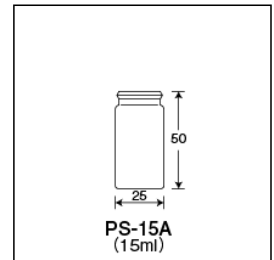

商品縮尺図

商品内容・規格

外箱寸法: 565 × 250 × 400 内箱入数(50) 外箱入数(800)

ガラス本体	単品コード	外径 O.D.	高さ H	肉厚 T	内径 I.D.	容量	1本の重量	底型	口形状	色
瓶本体	205021	25	50	1	17.1	15	13.2	平底	差込口	茶色

付属品種類	単品コード	商品名	色	適合バイアル	キャップ材質
キャップ	308305	ポリ栓 (PS-10・15用Aタイプ) <差し込み式>	エンジ(Dark-Red)	PS-10・15	ポリエチレン

その他の関連商品

商品コード	商品名	価格(円 / 個)
308314	ポリ栓 (PS-10・15用Bタイプ) <かぶせ式>	55

その他の組み合わせ

商品コード	商品名	価格(円 / 個)
205021	PS-15 (茶色) 瓶のみ	111