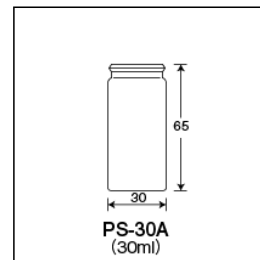

ポリ栓付

サンプル瓶<PS>

PS-30A (茶色) 差込式ポリ栓Aタイプ付 (標準セット)

ご注文コード : 205123

販売価格 : **210** 円 / 組

商品縮尺図

商品内容・規格

外箱寸法: 598 × 352 × 470 内箱入数(50) 外箱入数(800)

ガラス本体	単品コード	外径 O.D.	高さ H	肉厚 T	内径 I.D.	容量	1本の重量	底型	口形状	色
瓶本体	205023	30	65	1.5	20.8	30	23.2	平底	差込口	茶色

付属品種類	単品コード	商品名	色	適合バイアル	キャップ材質
キャップ	308308	ポリ栓 (PS-30用Aタイプ) <差し込み式>	イエロー (Yellow)	PS-30	ポリエチレン

その他の関連商品