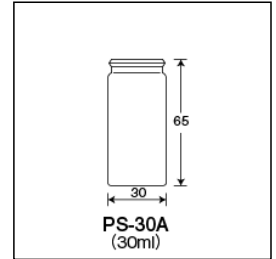

商品縮尺図

商品内容・規格

外箱寸法: 598 × 352 × 470 内箱入数(50) 外箱入数(800)

ガラス本体	単品コード	外径 O.D.	高さ H	肉厚 T	内径 I.D.	容量	1本の重量	底型	口形状	色
瓶本体	205023	30	65	1.5	20.8	30	23.2	平底	差込口	茶色

付属品種類	単品コード	商品名	色	適合バイアル	キャップ材質
キャップ	308308	ポリ栓 (PS-30用Aタイプ) <差し込み式>	イエロー (Yellow)	PS-30	ポリエチレン

その他の関連商品

商品コード	商品名	価格(円 / 個)
308308	ポリ栓 (PS-30用Aタイプ) <差し込み式>	45

その他の組み合わせ

商品コード	商品名	価格(円 / 個)
205023	PS-30 (茶色) 瓶のみ	165