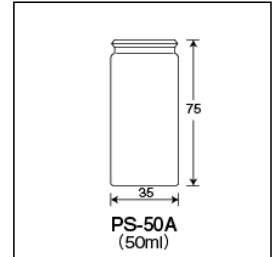

ポリ栓付

サンプル瓶<PS>

PS-50A (茶色) 差込式[®]ポリ栓Aタイプ付 (標準セット)

ご注文コード : 205124

販売価格 : **299** 円 / 組

商品縮尺図

商品内容・規格

外箱寸法: 528 × 392 × 372 内箱入数(50) 外箱入数(400)

ガラス本体	単品コード	外径 O.D.	高さ H	肉厚 T	内径 I.D.	容量	1本の重量	底型	口形状	色
瓶本体	205024	35	75	1.5	25.7	50	33.4	平底	差込口	茶色

付属品種類	単品コード	商品名	色	適合バイアル	キャップ材質
キャップ	308309	ポリ栓 (PS-50用Aタイプ) <差し込み式>	エンジ(Dark-Red)	PS-50	ポリエチレン

その他の関連商品

商品コード	商品名	価格(円 / 個)
308309	ポリ栓 (PS-50用Aタイプ) <差し込み式>	69

その他の組み合わせ

商品コード	商品名	価格(円 / 個)
205024	PS-50 (茶色) 瓶のみ	230