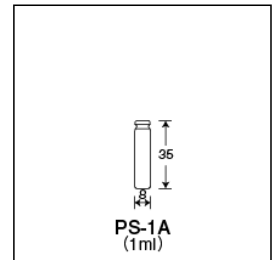

商品縮尺図

商品内容・規格

外箱寸法:351×211×119 内箱入数(200) 外箱入数(2000)

単品コード	外径 O.D.	高さ H	肉厚 T	内径 I.D.	容量	1本の重量	底型	口形状	色
205001	8	35	0.8	4.2	1	1.6	平底	差込口	無色

その他の関連商品

商品コード	商品名	価格(円/個)
308300	ポリ栓 (PS-1用Aタイプ) <差し込み式>	18

その他の組み合わせ

商品コード	商品名	価格(円/個)
205101	PS-1A (無色) 差込式ポリ栓Aタイプ付 (標準セット)	76