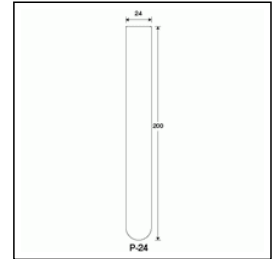

Tempered Hard-Glass P-Type Test Tubes

強化硬質

P-試験管<P>

長年に渡る研究、開発の成果をベースに、最先端の技術を注ぎ完成させた試験管の新シリーズ。

P-24直口

ご注文コード：101051

販売価格：285円 / 本

商品縮尺図

商品内容・規格

外箱寸法: 435 × 425 × 300 内箱入数(25) 外箱入数(300)

単品コード	外径 O.D.	全長 L	肉厚 T	内径 I.D.	容量	1本の重量	底型	口形状	色
101051	24	200	1.3	21.4	56	43.2	丸底	直口	無色

その他の関連商品

商品コード	商品名	価格(円 / 個)
302006	アルミセンNE-25	342
300005	バイオシリコN-24	341
301007	差し込み式シリコセンT-24	325
301018	かぶせ式シリコセンC-30	303