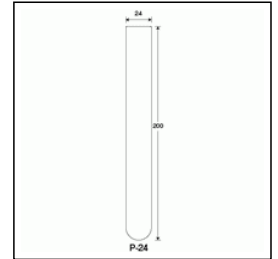

Tempered Hard-Glass P-Type Test Tubes

強化硬質

P-試験管<P>

長年に渡る研究、開発の成果をベースに、最先端の技術を注ぎ完成させた試験管の新シリーズ。

P-24直口

ご注文コード：101051

販売価格：285円/本

商品縮尺図

商品内容・規格

外箱寸法:435×425×300 内箱入数(25) 外箱入数(300)

単品コード	外径 O.D.	全長 L	肉厚 T	内径 I.D.	容量	1本の重量	底型	口形状	色
101051	24	200	1.3	21.4	56	43.2	丸底	直口	無色

その他の関連商品

商品コード	商品名	価格(円/個)
302006	アルミセンNE-25	342
300005	バイオシリコンN-24	341
301007	差し込み式シリコセンT-24	407
301018	かぶせ式シリコセンC-30	303