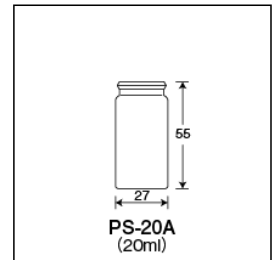

商品縮尺図

商品内容・規格

外箱寸法: 515 × 320 × 460 内箱入数(50) 外箱入数(800)

単品コード	外径 O.D.	高さ H	肉厚 T	内径 I.D.	容量	1本の重量	底型	口形状	色
205008	27	55	1.3	19.4	20	15.4	平底	差込口	無色

その他の関連商品

商品コード	商品名	価格(円/個)
308316	ポリ栓 (PS-20用Bタイプ) <かぶせ式>	61
308307	ポリ栓 (PS-20用Aタイプ) <差し込み式>	41

その他の組み合わせ

商品コード	商品名	価格(円/個)
205108	PS-20A (無色) 差込式ポリ栓Aタイプ付 (標準セット)	160