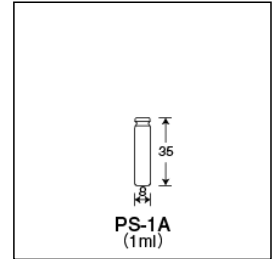

Tempered Hard-Glass Sample-Vials

ポリ栓付

サンプル瓶<PS>

PS-1 (茶色) 瓶のみ

ご注文コード：205015

販売価格： **62** 円 / 本

商品縮尺図

商品内容・規格

外箱寸法: 351 × 211 × 119 内箱入数(200) 外箱入数(2000)

単品コード	外径 O.D.	高さ H	肉厚 T	内径 I.D.	容量	1本の重量	底型	口形状	色
205015	8	35	0.8	4.2	1	1.6	平底	差込口	茶色

その他の関連商品

商品コード	商品名	価格(円 / 個)
308300	ポリ栓 (PS-1用Aタイプ) <差し込み式>	18

その他の組み合わせ

商品コード	商品名	価格(円 / 個)
205115	PS-1A (茶色) 差込式ポリ栓Aタイプ付 (標準セット)	80