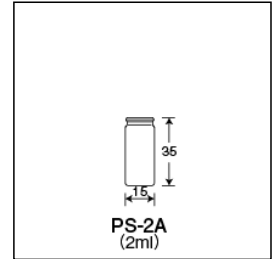

商品縮尺図

商品内容・規格

外箱寸法:335×179×311 内箱入数(100) 外箱入数(1000)

単品コード	外径 O.D.	高さ H	肉厚 T	内径 I.D.	容量	1本の重量	底型	口形状	色
205016	15	35	1	10.9	2	4.1	平底	差込口	茶色

その他の関連商品

商品コード	商品名	価格(円/個)
308301	ポリ栓 (PS-2用Aタイプ) <差し込み式>	16

その他の組み合わせ

商品コード	商品名	価格(円/個)
205116	PS-2A (茶色) 差込式ポリ栓Aタイプ付 (標準セット)	86