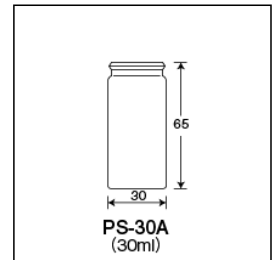

商品縮尺図

商品内容・規格

外箱寸法:598×352×470 内箱入数(50) 外箱入数(800)

単品コード	外径 O.D.	高さ H	肉厚 T	内径 I.D.	容量	1本の重量	底型	口形状	色
205023	30	65	1.5	20.8	30	23.2	平底	差込口	茶色

その他の関連商品

商品コード	商品名	価格(円/個)
308308	ポリ栓 (PS-30用Aタイプ) <差し込み式>	45

その他の組み合わせ

商品コード	商品名	価格(円/個)
205123	PS-30A (茶色) 差込式ポリ栓Aタイプ付 (標準セット)	210