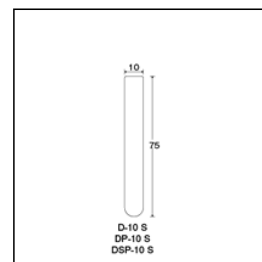

Tempered Hard-Glass Dispo Tube

強化硬質

デスポチューブ<D・DP・DSP>

D-10S直口 1000本バラ詰め

ご注文コード：105070

販売価格：11,000円/外箱

商品縮尺図

商品内容・規格

外箱寸法:326×258×110 内箱入数(0) 外箱入数(1000)

単品コード	外径 O.D.	全長 L	肉厚 T	内径 I.D.	容量	1本の重量	底型	口形状	色
105070	10	75	0.8	8.4	4.13	4.1	丸底	直口	無色