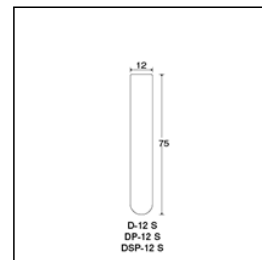

Tempered Hard-Glass Dispo Tube

強化硬質

デスポチューブ<D・DP・DSP>

D-12S直口 1000本バラ詰め

ご注文コード：105071

販売価格：12,500円/外箱

商品縮尺図

商品内容・規格

外箱寸法:329×311×125 内箱入数(0) 外箱入数(1000)

単品コード	外径 O.D.	全長 L	肉厚 T	内径 I.D.	容量	1本の重量	底型	口形状	色
105071	12	75	0.8	10.4	5.96	4.9	丸底	直口	無色