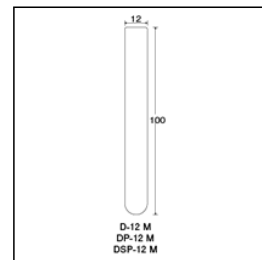

Tempered Hard-Glass Dispo Tube

強化硬質

デスポチューブ<D・DP・DSP>

D-12M直口 1000本バラ詰め

ご注文コード：105072

販売価格：15,900円/外箱

商品縮尺図

商品内容・規格

外箱寸法:426×308×125 内箱入数(0) 外箱入数(1000)

単品コード	外径 O.D.	全長 L	肉厚 T	内径 I.D.	容量	1本の重量	底型	口形状	色
105072	12	100	0.8	10.4	8.31	6.6	丸底	直口	無色