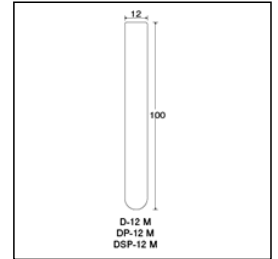

Tempered Hard-Glass Dispo Tube

強化硬質

ディスポチューブ<D・DP・DSP>

DP-12M直口 内箱包装入

ご注文コード：105062

販売価格：17,200円/外箱

商品縮尺図

商品内容・規格

外箱寸法:326×271×234 内箱入数(100) 外箱入数(1000)

単品コード	外径 O.D.	全長 L	肉厚 T	内径 I.D.	容量	1本の重量	底型	口形状	色
105062	12	100	0.8	10.4	8.31	6.6	丸底	直口	無色