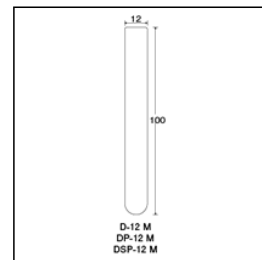

Tempered Hard-Glass Dispo Tube

強化硬質

ディスポチューブ<D・DP・DSP>

DP-12M直口 内箱包装入

ご注文コード：105062

販売価格：17,200円/外箱

商品縮尺図

商品内容・規格

外箱寸法:326×271×234 内箱入数(100) 外箱入数(1000)

単品コード	外径 O.D.	全長 L	肉厚 T	内径 I.D.	容量	1本の重量	底型	口形状	色
105062	12	100	0.8	10.4	8.31	6.6	丸底	直口	無色