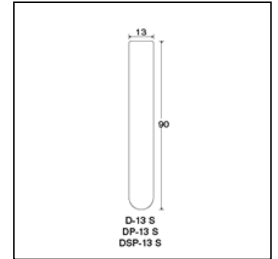

Tempered Hard-Glass Dispo Tube

強化硬質

ディスポチューブ<D・DP・DSP>

DP-13S直口 内箱包装入

ご注文コード：105063

販売価格：18,800円/外箱

商品縮尺図

商品内容・規格

外箱寸法:336×291×214 内箱入数(100) 外箱入数(1000)

単品コード	外径 O.D.	全長 L	肉厚 T	内径 I.D.	容量	1本の重量	底型	口形状	色
105063	13	90	0.8	11.4	8.37	6.4	丸底	直口	無色