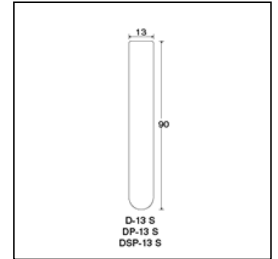

Tempered Hard-Glass Dispo Tube

強化硬質

デスポチューブ<D・DP・DSP>

DP-13S直口 内箱包装入

ご注文コード：105063

販売価格：18,800円/外箱

商品縮尺図

商品内容・規格

外箱寸法:336×291×214 内箱入数(100) 外箱入数(1000)

単品コード	外径 O.D.	全長 L	肉厚 T	内径 I.D.	容量	1本の重量	底型	口形状	色
105063	13	90	0.8	11.4	8.37	6.4	丸底	直口	無色