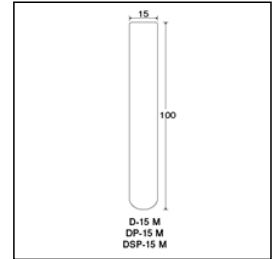

Tempered Hard-Glass Dispo Tube

強化硬質

デスポチューブ<D・DP・DSP>

DP-15M直口 内箱包装入

ご注文コード：105065

販売価格：24,500円 / 外箱

商品縮尺図

商品内容・規格

外箱寸法:391×328×232 内箱入数(100) 外箱入数(1000)

単品コード	外径 O.D.	全長 L	肉厚 T	内径 I.D.	容量	1本の重量	底型	口形状	色
105065	15	100	0.9	13.2	12.9	9.3	丸底	直口	無色