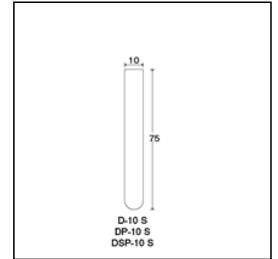

Tempered Hard-Glass Dispo Tube

強化硬質

デスポチューブ<D・DP・DSP>

DSP-10S直口 内箱シュリンク包装入

ご注文コード：105050

販売価格：21,000円/外箱

商品縮尺図

商品内容・規格

外箱寸法:271×181×204 内箱入数(250) 外箱入数(1000)

単品コード	外径 O.D.	全長 L	肉厚 T	内径 I.D.	容量	1本の重量	底型	口形状	色
105050	10	75	0.8	8.4	4.13	4.1	丸底	直口	無色