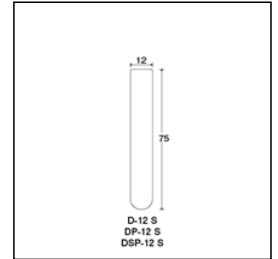

Tempered Hard-Glass Dispo Tube

強化硬質

デスポチューブ<D・DP・DSP>

DSP-12S直口 内箱シュリンク包装入

ご注文コード：105051

販売価格：22,000円 / 外箱

商品縮尺図

商品内容・規格

外箱寸法:331×241×184 内箱入数(250) 外箱入数(1000)

単品コード	外径 O.D.	全長 L	肉厚 T	内径 I.D.	容量	1本の重量	底型	口形状	色
105051	12	75	0.8	10.4	5.96	4.9	丸底	直口	無色