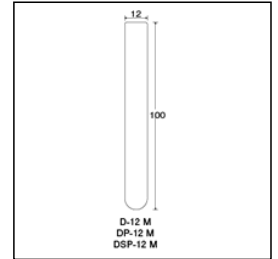

Tempered Hard-Glass Dispo Tube

強化硬質

デスポチューブ<D・DP・DSP>

DSP-12M直口 内箱シュリンク包装入

ご注文コード：105052

販売価格：32,000円/外箱

商品縮尺図

商品内容・規格

外箱寸法:326×271×234 内箱入数(100) 外箱入数(1000)

単品コード	外径 O.D.	全長 L	肉厚 T	内径 I.D.	容量	1本の重量	底型	口形状	色
105052	12	100	0.8	10.4	8.31	6.6	丸底	直口	無色