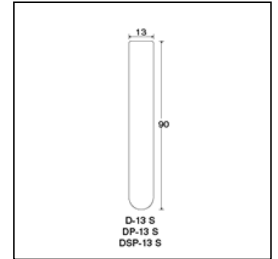

Tempered Hard-Glass Dispo Tube

強化硬質

デスポチューブ<D・DP・DSP>

DSP-13S直口 内箱シュリンク包装入

ご注文コード：105053

販売価格：33,000円/外箱

商品縮尺図

商品内容・規格

外箱寸法:336×291×214 内箱入数(100) 外箱入数(1000)

単品コード	外径 O.D.	全長 L	肉厚 T	内径 I.D.	容量	1本の重量	底型	口形状	色
105053	13	90	0.8	11.4	8.37	6.4	丸底	直口	無色