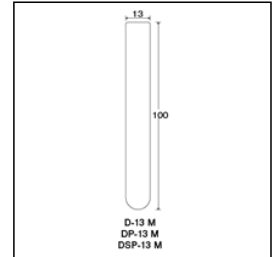

Tempered Hard-Glass Dispo Tube

強化硬質

デスポチューブ<D・DP・DSP>

DSP-13M直口 内箱シュリンク包装入

ご注文コード：105054

販売価格：33,000円 / 外箱

商品縮尺図

商品内容・規格

外箱寸法:361×291×234 内箱入数(100) 外箱入数(1000)

単品コード	外径 O.D.	全長 L	肉厚 T	内径 I.D.	容量	1本の重量	底型	口形状	色
105054	13	100	0.8	11.4	9.32	7.2	丸底	直口	無色