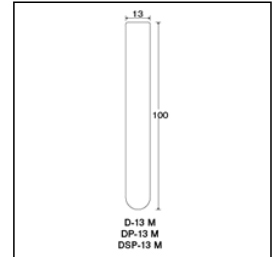

Tempered Hard-Glass Dispo Tube

強化硬質

ディスポチューブ<D・DP・DSP>

DSP-13M直口 内箱シュリンク包装入

ご注文コード：105054

販売価格：33,000円/外箱

商品縮尺図

商品内容・規格

外箱寸法:361×291×234 内箱入数(100) 外箱入数(1000)

単品コード	外径 O.D.	全長 L	肉厚 T	内径 I.D.	容量	1本の重量	底型	口形状	色
105054	13	100	0.8	11.4	9.32	7.2	丸底	直口	無色