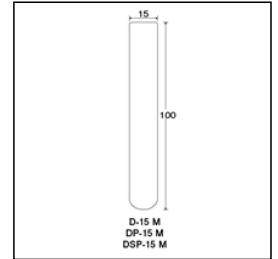

Tempered Hard-Glass Dispo Tube

強化硬質

デスポチューブ<D・DP・DSP>

DSP-15M直口 内箱シュリンク包装入

ご注文コード：105055

販売価格：39,000円 / 外箱

商品縮尺図

商品内容・規格

外箱寸法:391×328×232 内箱入数(100) 外箱入数(1000)

単品コード	外径 O.D.	全長 L	肉厚 T	内径 I.D.	容量	1本の重量	底型	口形状	色
105055	15	100	0.9	13.2	12.9	9.3	丸底	直口	無色