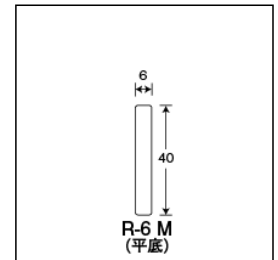

単品コード	外径 O.D.	全長 L	肉厚 T	内径 I.D.	容量	1本の重量	底型	口形状	色
107002	6	40	0.6	4.8	0.57	1.0	平底	直口	無色

商品縮尺図

内箱入数(100) 外箱入数(2000)