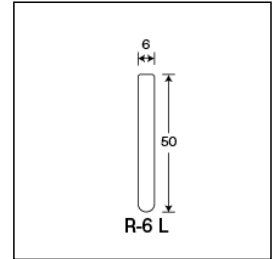

Tempered Hard-Glass Sample-Tubes

強化硬質

サンプルチューブ<R>

オートアナライザー（自動分析器）等、さまざまな場面に適応するよう開発された多目的試験管。

R-6L直口

ご注文コード：107003

販売価格：52円/本

商品内容・規格

単品コード	外径 O.D.	全長 L	肉厚 T	内径 I.D.	容量	1本の重量	底型	口形状	色
107003	6	50	0.6	4.8	0.7	1.2	丸底	直口	無色

商品縮尺図

内箱入数(100) 外箱入数(2000)