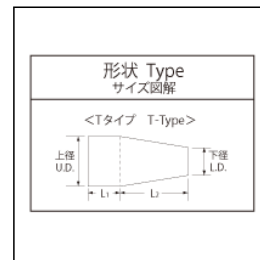

試験管用附属品

差し込み式シリコセンT-66

ご注文コード：301024

販売価格：4,540円/個

商品内容・規格

単品コード	全長 L	内径 I.D.	上径 U.D.	下径 L.D.	L1	L2	適合サイズ	適合瓶口外径
301024	-	-	66	54	40	60	外径60m/m用	-

商品縮尺図

内箱入数(10) 外箱入数(40)