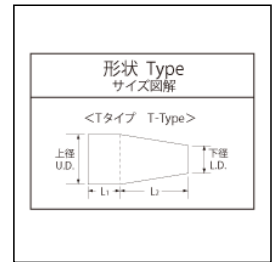

### 商品内容・規格

単品コード	全長 L	内径 I.D.	上径 U.D.	下径 L.D.	L1	L2	適合サイズ	適合瓶口外径
301025	-	-	76	64	40	60	外径70m/m用	-

商品縮尺図

内箱入数(10) 外箱入数(40)