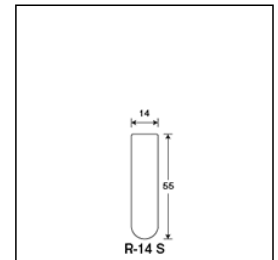

単品コード	外径 O.D.	全長 L	肉厚 T	内径 I.D.	容量	1本の重量	底型	口形状	色
107021	14	55	1	12	4.63	5.2	丸底	直口	無色

商品縮尺図

内箱入数(100) 外箱入数(1000)

その他の関連商品

商品コード	商品名	価格(円/個)
302002	アルミセンNE-15	240