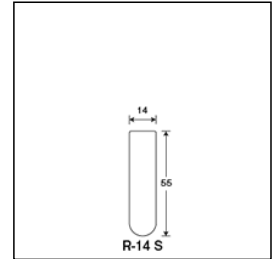

単品コード	外径 O.D.	全長 L	肉厚 T	内径 I.D.	容量	1本の重量	底型	口形状	色
107021	14	55	1	12	4.63	5.2	丸底	直口	無色

商品縮尺図

内箱入数(100) 外箱入数(1000)

その他の関連商品

商品コード	商品名	価格(円/個)
302002	アルミセンNE-15	240