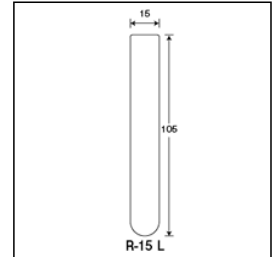

# サンプルチューブ<R>

オートアナライザー（自動分析器）等、さまざまな場面に適応するよう開発された多目的試験管。

### 商品内容・規格

単品コード	外径 O.D.	全長 L	肉厚 T	内径 I.D.	容量	1本の重量	底型	口形状	色
107025	15	105	0.9	13.2	11.07	9.8	丸底	直口	無色

商品縮尺図

内箱入数(100) 外箱入数(1000)