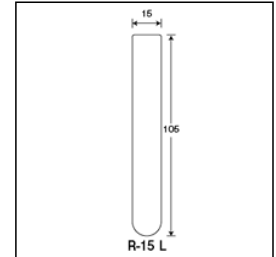

### 商品内容・規格

単品コード	外径 O.D.	全長 L	肉厚 T	内径 I.D.	容量	1本の重量	底型	口形状	色
107025	15	105	0.9	13.2	11.07	9.8	丸底	直口	無色

商品縮尺図

内箱入数(100) 外箱入数(1000)