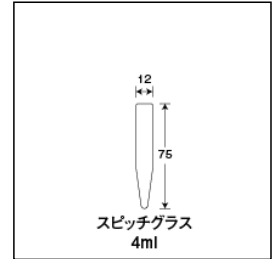

# 遠心沈澱管

強度耐薬品性ともに優れた遠心分離用。  
各種メーカーの遠心分離機に対応。

スピッチグラス4ml直口

ご注文コード：109121

販売価格：115円/本

商品縮尺図

商品内容・規格

外箱寸法:460×335×281 内箱入数(250) 外箱入数(2500)

単品コード	外径 O.D.	全長 L	肉厚 T	内径 I.D.	容量	1本の重量	底型	口形状	色
109121	12	75	1	10	4	5.3	円錐	直口	無色