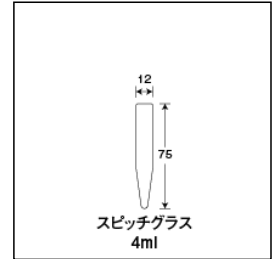

Tempered Hard-Glass Centrifuge Test Tube

強化硬質

遠心沈澱管

強度耐薬品性ともに優れた遠心分離用。
各種メーカーの遠心分離機に対応。

スピッチグラス4ml直口

ご注文コード：109121

販売価格：115円/本

商品縮尺図

商品内容・規格

外箱寸法:460×335×281 内箱入数(250) 外箱入数(2500)

単品コード	外径 O.D.	全長 L	肉厚 T	内径 I.D.	容量	1本の重量	底型	口形状	色
109121	12	75	1	10	4	5.3	円錐	直口	無色