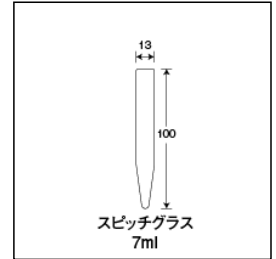

# 遠心沈澱管

強度耐薬品性ともに優れた遠心分離用。  
各種メーカーの遠心分離機に対応。

スピッチガラス7ml直口

ご注文コード：109122

販売価格：126円/本

商品縮尺図

商品内容・規格

外箱寸法:407×289×247 内箱入数(100) 外箱入数(1000)

単品コード	外径 O.D.	全長 L	肉厚 T	内径 I.D.	容量	1本の重量	底型	口形状	色
109122	13	100	1	11	7	8.0	円錐	直口	無色