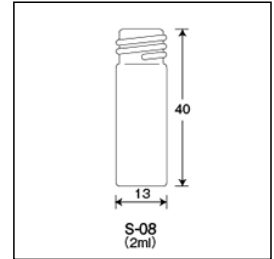

Tempered Hard-Glass Vials With Screw Cap (Screw Vials)

強化硬質

ねじ口瓶<S・SV>

冷凍保存も可能な高精度のバイアル。
用途別にセレクトできるように全39種類を用意。

S-08 (茶色) フェノール (黒) キャップ・シリコンパッキン (組合せ)

ご注文コード：250273

販売価格：206円/組

商品縮尺図

商品内容・規格

外箱寸法: 430 × 310 × 145 内箱入数(100) 外箱入数(1000)

ガラス本体	単品コード	外径 O.D.	高さ H	肉厚 T	内径 I.D.	容量	1本の重量	耐冷凍容量	底型	口形状	色
瓶本体	201021	13	40	1	8	2	4.2	1	平底	ねじ口	茶色

付属品種類	単品コード	商品名	肉厚 T	キャップ口径 O.T.D	直径 D	適合サイズ
パッキング	308156	S-08・09A・09B・1・2用 シリコンゴムパッキン	1.5	-	11.8	-

適合バイアル	パッキング材質	キャップ材質
S-08・09A・09B・1・2	シリコン	-

付属品種類	単品コード	商品名	肉厚 T	キャップ口径 O.T.D	直径 D	適合サイズ
キャップ	308025	S-08・09A・09B・1・2用 フェノール黒キャップ	-	-	-	-

適合バイアル	パッキング材質	キャップ材質
S-08・09A・09B・1・2	-	フェノール樹脂

その他の関連商品

商品コード	商品名	価格(円/個)
308216	S-08・09A・09B・1・2、SY-08・09・1・2、MV-08・09・1・2、SPV-100・200・500用フッ素PTFE / シリコンパッキン	134
308176	S-08・09A・09B・1・2、SY-08・09・1・2、MV-08・09・1・2、SPV-100・200・500用フッ素PTFE / ニトリルパッキン	79
308156	S-08・09A・09B・1・2用シリコンゴムパッキン	38
308136	S-08・09A・09B・1・2用ブチルゴムパッキン	32
308106	S-08・09A・09B・1・2用ソフトロンP.貼りパッキン	15
308004	S-08・09A・09B・1・2用P.白キャップ	42
308013	S-08・09A・09B・1・2用メラミン白キャップ	52