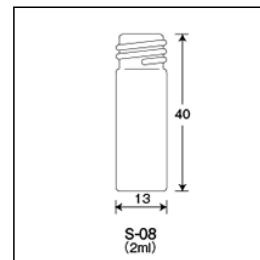

Tempered Hard-Glass Vials With Screw Cap (Screw Vials)

強化硬質

ねじ口瓶<S・SV>

冷凍保存も可能な高精度のバイアル。  
用途別にセレクトできるように全39種類を用意。

S-08 (茶色) フェノール (黒) キャップ・シリコンパッキン (組合せ)

ご注文コード：250273

販売価格：206円/組

商品縮尺図

商品内容・規格

外箱寸法: 430 × 310 × 145 内箱入数(100) 外箱入数(1000)

ガラス本体	単品コード	外径 O.D.	高さ H	肉厚 T	内径 I.D.	容量	1本の重量	耐冷凍容量	底型	口形状	色
瓶本体	201021	13	40	1	8	2	4.2	1	平底	ねじ口	茶色

付属品種類	単品コード	商品名	肉厚 T	キャップ口径 O.T.D	直径 D	適合サイズ
パッキング	308156	S-08・09A・09B・1・2用 シリコンゴムパッキン	1.5	-	11.8	-

適合バイアル	パッキング材質	キャップ材質
S-08・09A・09B・1・2	シリコン	-

付属品種類	単品コード	商品名	肉厚 T	キャップ口径 O.T.D	直径 D	適合サイズ
キャップ	308025	S-08・09A・09B・1・2用 フェノール黒キャップ	-	-	-	-

適合バイアル	パッキング材質	キャップ材質
S-08・09A・09B・1・2	-	フェノール樹脂

その他の関連商品

商品コード	商品名	価格(円/個)
308216	S-08・09A・09B・1・2、SY-08・09・1・2、MV-08・09・1・2、SPV-100・200・500用フッ素PTFE / シリコンパッキン	134
308176	S-08・09A・09B・1・2、SY-08・09・1・2、MV-08・09・1・2、SPV-100・200・500用フッ素PTFE / ニトリルパッキン	79
308156	S-08・09A・09B・1・2用シリコンゴムパッキン	38
308136	S-08・09A・09B・1・2用ブチルゴムパッキン	32
308106	S-08・09A・09B・1・2用ソフトロンP.貼りパッキン	15
308004	S-08・09A・09B・1・2用P.白キャップ	42
308013	S-08・09A・09B・1・2用メラミン白キャップ	52