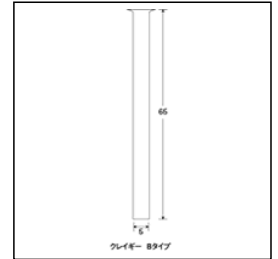

Tempered Hard-Glass Craigie Tube

強化硬質

クレイギー管

作業性がアップするように、上部の形状などに工夫を施した細菌検査に適したチューブ。

クレイギー - Bタイプ

ご注文コード：107061

販売価格：99円/本

商品内容・規格

単品コード	外径 O.D.	全長 L	内径 I.D.	開口外径 O.O.D.	口形状	色
107061	5	65	3.6	7	両端口焼（片面開口）	無色

商品縮尺図

内箱入数(100) 外箱入数(500)